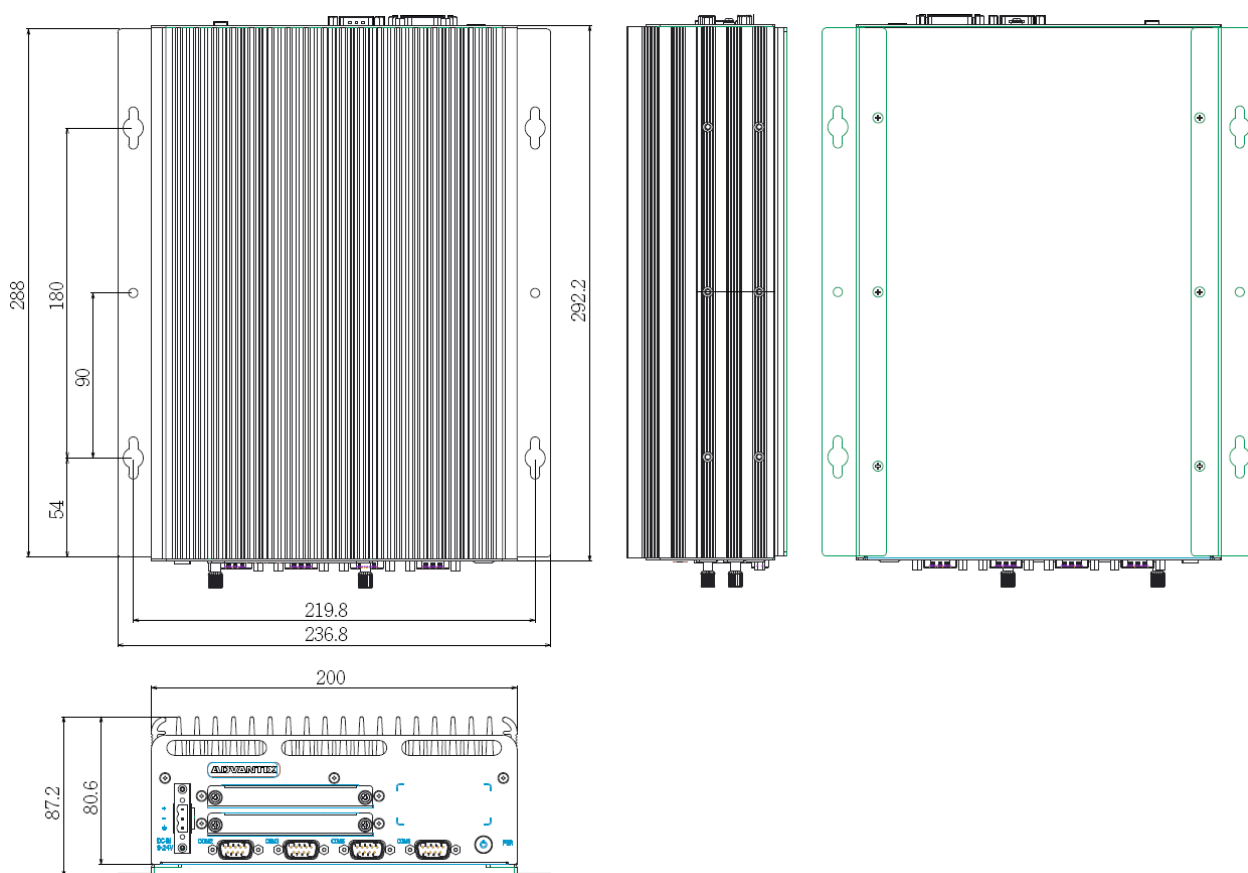

Вид сзади

Вид спереди

Информация для заказа

ER-8100	Безвентиляторный компьютер / Core i7-8700T 2.4GHz / 16GB DDR4 / 480GB SSD / блок питания 220В, +5..+40
ER-8100-I5	Безвентиляторный компьютер / Core i5-8500T 2.1GHz / 8GB DDR4 / 240GB SSD / блок питания 220В, +5..+40
ER-8100/WT5	Безвентиляторный компьютер / Core i7-8700T 2.4GHz / 16GB DDR4 / 480GB SSD / DC питание, -40..+60
ER-8100-XXX	Заказная конфигурация под требования заказчика. Срок поставки – от 2х недель (в зависимости от доступности комплектующих)