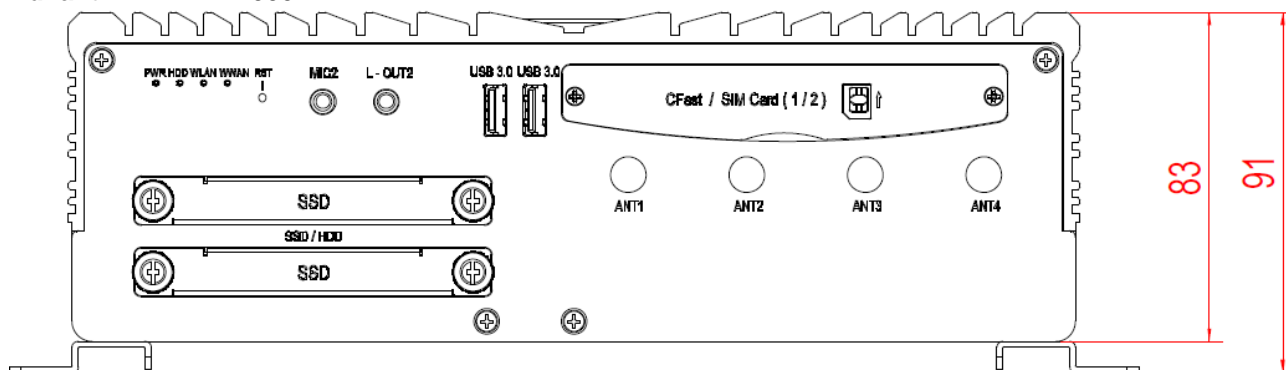

* в даташите указана справочная информация, точные характеристики изделий просьба уточнять при заказе.

AdvantiX ER-MTR7000

Вид сзади

Вид спереди

Информация для заказа

ER-MTR7000	Встраиваемый компьютер ER-MTR7000 / Intel Intel Core i7-6600U 2,6 ГГц / 2x4GB DDR4 / 240GB SSD / блок питания 12V DC, 120 Вт (для тестирования)
ER- MTR7000 -XXX	Заказная конфигурация под требования заказчика. Срок поставки – от 2х недель (в зависимости от доступности комплектующих)