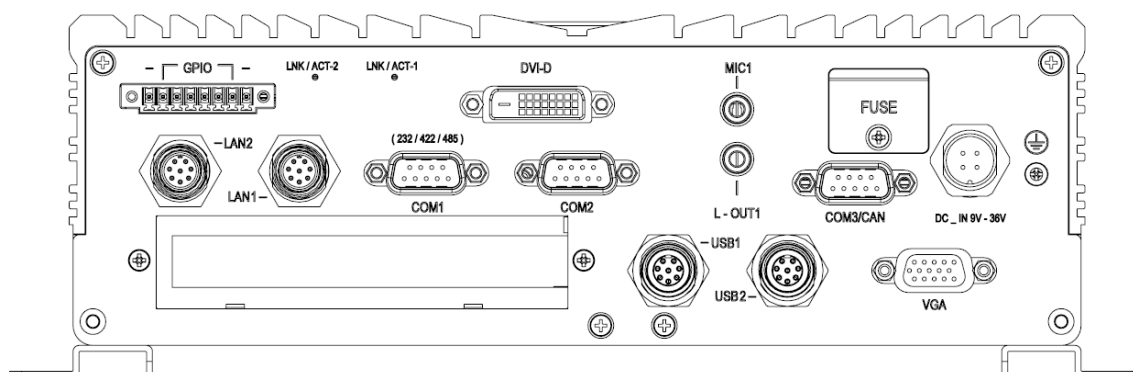

Технические характеристики

Процессор	Процессор Intel 6th Gen. Core i7-6600U 2.6 ГГц Процессор Intel 6th Gen. Core i3-6100U 2.3 ГГц
Память	2x 4GB DDR4-2133 SO-DIMM (Dual Channel)
Видеоподсистема	Встроенная Intel HD graphics Gen. 9
Слоты расширения	1x Половинного размера Mini PCI-E socket (USB 2.0) 1x Полноразмерный Mini PCI-E socket (USB 2.0 + PCI-E) 1x 2230 Socket 1 M.2 socket (USB 2.0 + PCI-E) 1x 3042 Socket 2 WWAN M.2 socket (USB 2.0) 1x 2280 Socket 3 SSD M.2 socket (SATA) 1x PCI-E (x4)
Дисковая подсистема	2x отсека для 2.5" HDD/SSD SATA. Слот CFast
Сеть	2x M12 GbE
Звук	Двухканальный, HD Audio
Порты	2x USB 3.0, 1x USB 2.0, DVI-D, VGA, 3x COM порта (один из них RS232/422/485) 2x M12 GbE, 2x M12 USB 2.0, 2x разъема для SIM, 4x выхода антенн, 1x GPIO, Ввод питания M12
Watchdog	Программируемый
Питание	9В~36В / 72В / 110В Постоянного тока (опционально)
Охлаждение	Конвекционное, пассивное
Рабочая температура	-40°C ~ +60°C (с SSD)
Габариты (мм)	256 (Г) * 182 (Ш) * 83 (В)
Вес	3,6 кг
Исполнение	Специализированное крепление
Цвет	Черный
Операционная система	Microsoft Windows 7 (32 и 64 бит, только Core 6 поколения), 10 (64 бит), Linux
Комплект поставки	Ответный разъем DC M12, блок питания (для тестирования)
Гарантия	2 года

* в даташите указана справочная информация, точные характеристики изделий просьба уточнять при заказе.

AdvantiX ER-MTR7000

Вид сзади

Вид спереди

Информация для заказа

ER-MTR7000	Встраиваемый компьютер ER-MTR7000 / Intel Intel Core i7-6600U 2,6 ГГц / 2x4GB DDR4 / 240GB SSD / блок питания 12V DC, 120 Вт (для тестирования)
ER- MTR7000 -XXX	Заказная конфигурация под требования заказчика. Срок поставки – от 2х недель (в зависимости от доступности комплектующих)