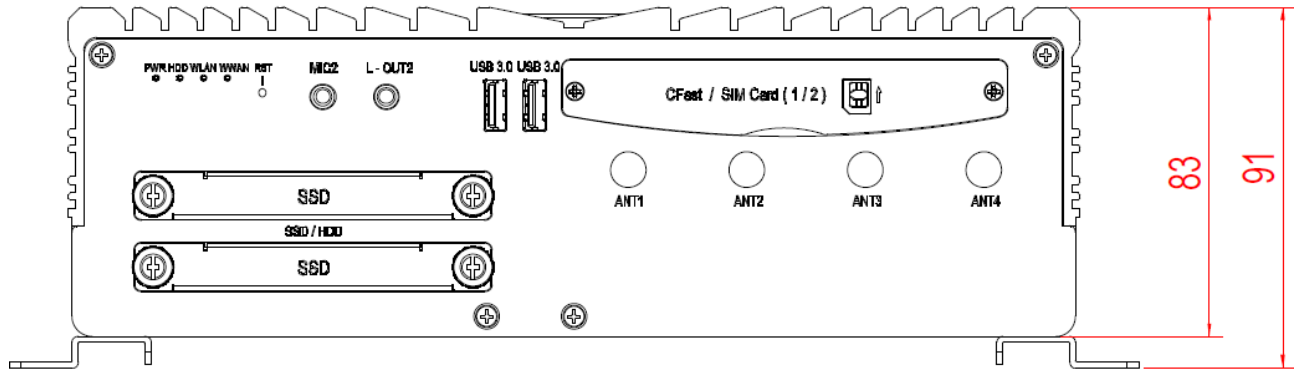

* в даташите указана справочная информация, точные характеристики изделий просьба уточнять при заказе

AdvantiX ER-MTR7000

Вид сзади

Вид спереди

Информация для заказа

ER-MTR7000	Встраиваемый компьютер ER-MTR7000 / Intel Intel Core i7-6600U 2,6 ГГц / 2x4GB DDR4 / 240GB SSD / блок питания 12V DC, 120 Вт (для тестирования)
ER- MTR7000 -XXX	Заказная конфигурация под требования заказчика. Срок поставки – от 2х недель (в зависимости от доступности комплектующих)