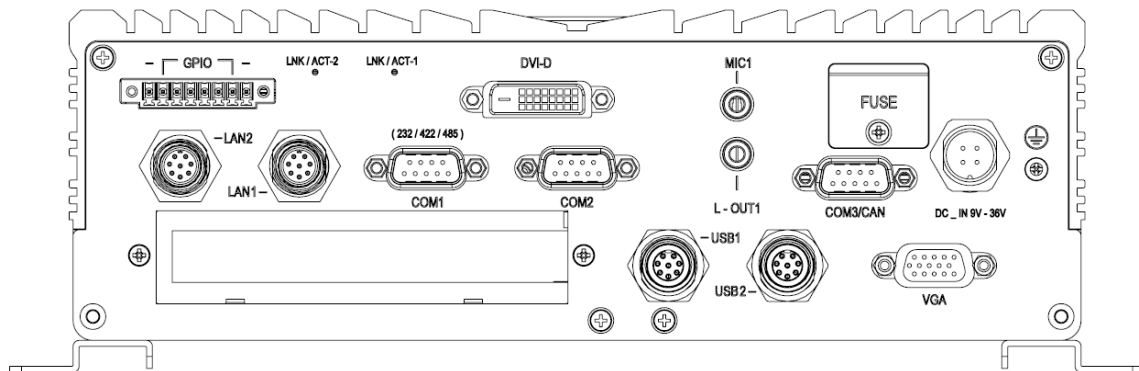

Технические характеристики

Процессор	Процессор Intel 6th Gen. Core i7-6600U 2.6 ГГц Процессор Intel 6th Gen. Core i3-6100U 2.3 ГГц
Память	2x 4GB DDR4-2133 SO-DIMM (Dual Channel)
Видеоподсистема	Встроенная Intel HD graphics Gen. 9
Слоты расширения	1x Половинного размера Mini PCI-E socket (USB 2.0) 1x Полноразмерный Mini PCI-E socket (USB 2.0 + PCI-E) 1x 2230 Socket 1 M.2 socket (USB 2.0 + PCI-E) 1x 3042 Socket 2 WWAN M.2 socket (USB 2.0) 1x 2280 Socket 3 SSD M.2 socket (SATA) 1x PCI-E (x4)
Дисковая подсистема	2x отсека для 2.5" HDD/SSD SATA. Слот CFast
Сеть	2x M12 GbE
Звук	Двухканальный, HD Audio
Порты	2x USB 3.0, 1x USB 2.0, DVI-D, VGA, 3x COM порта (один из них RS232/422/485) 2x M12 GbE, 2x M12 USB 2.0, 2x разъема для SIM, 4x выхода антенн, 1x GPIO, Ввод питания M12
Watchdog	Программируемый
Питание	9В~36В / 72В / 110В Постоянного тока (опционально)
Охлаждение	Конвекционное, пассивное
Рабочая температура	-40°C ~ +60°C (с SSD)
Габариты (мм)	256 (Г) * 182 (Ш) * 83 (В)
Вес	3,6 кг
Исполнение	Специализированное крепление
Цвет	Черный
Операционная система	Microsoft Windows 7 (32 и 64 бит, только Core 6 поколения), 10 (64 бит), Linux
Комплект поставки	Ответный разъем DC M12, блок питания (для тестирования)
Гарантия	2 года

* в даташите указана справочная информация, точные характеристики изделий просьба уточнять при заказе

AdvantiX ER-MTR7000

Вид сзади

Вид спереди

Информация для заказа

ER-MTR7000	Встраиваемый компьютер ER-MTR7000 / Intel Intel Core i7-6600U 2,6 ГГц / 2x4GB DDR4 / 240GB SSD / блок питания 12V DC, 120 Вт (для тестирования)
ER- MTR7000 -XXX	Заказная конфигурация под требования заказчика. Срок поставки – от 2х недель (в зависимости от доступности комплектующих)