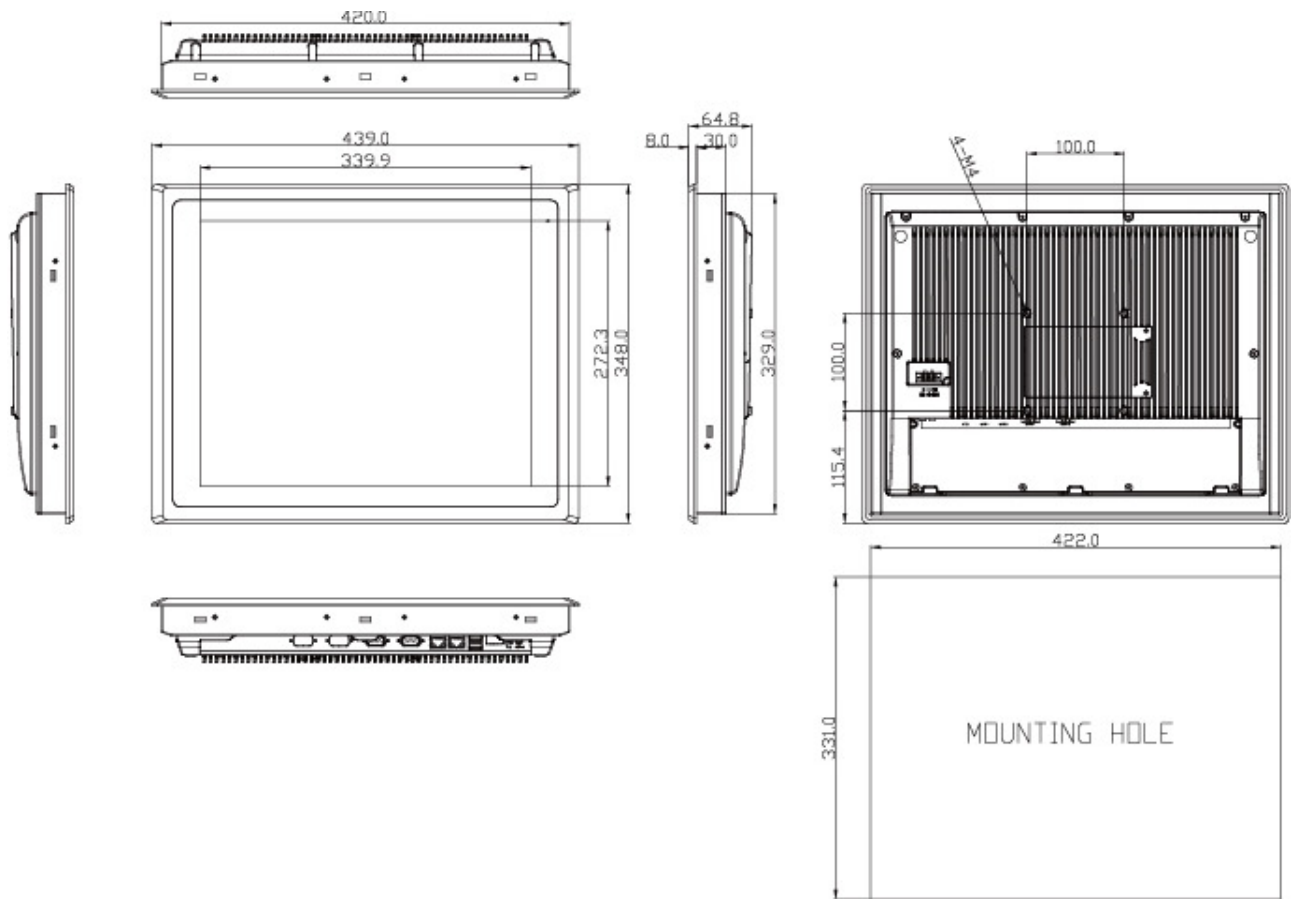

### Технические характеристики

Процессор	Intel® Core™ i3-6100U (2.3ГГц, 3 МБ кэш, 2 ядра Hyper-Threading), опционально Intel® Core™ i5-6300U (2.4–3.0ГГц, 3 МБ кэш, Hyper-Threading)
Память	4 – 16ГБ, 1 модуль SO-DIMM DDR4 2133, non ECC
Экран	17", разрешение 1280 x 1024, с резистивным сенсорным дисплеем Яркость 350 кд/м²
Слоты расширения	1x Mini PCIe full size
Дисковая подсистема	1 отсек для 2.5" HDD/SSD SATA, доступ с задней панели 1 x mSATA (работает в режиме mPCI или mSATA, mSATA по умолчанию)
Сеть	Два контроллера Ethernet 10/100/1000 Intel® 82574L (PCIe шина)
Звук	Realtek® 269Q HD Audio
Порты	2 x USB 3.0 1 x HDMI / Display Port (два в одном) 2 x LAN (RJ-45) 2 x COM (1 x RS-232/422/485, 1 x RS-232) 1 x Line Out (mini jack) <u>Опционально:</u> COM 3/4 (2 x RS-232) CAN, DIO 8 bit, Li-батарея
Watchdog	Программируемый
Питание	9-36В постоянного тока
Охлаждение	Конвекционное, пассивное
Рабочая температура	5°C ~ +40°C (с SSD), 5°C ~ +50°C (опционально)
Температура хранения	-20°C ~ +60°C
Габариты (мм)	64,8 (Г) * 439 (Ш) * 348 (В)
Вес	6.4 кг нетто
Исполнение	Алюминиевый корпус, разъем для VESA-крепления 100x100
Класс защиты	IP66 по передней панели, IP20 по задней
Операционная система	Microsoft Windows 7, Windows 8.1, Windows 10, Linux
Комплект поставки	Ответный разъем Phoenix, DVD с драйверами, комплект для монтажа в стену, блок питания, кабель питания
Гарантия	2 года

## AdvantiX PPC-E17S

вид сзади

Доступ к SSD / HDD