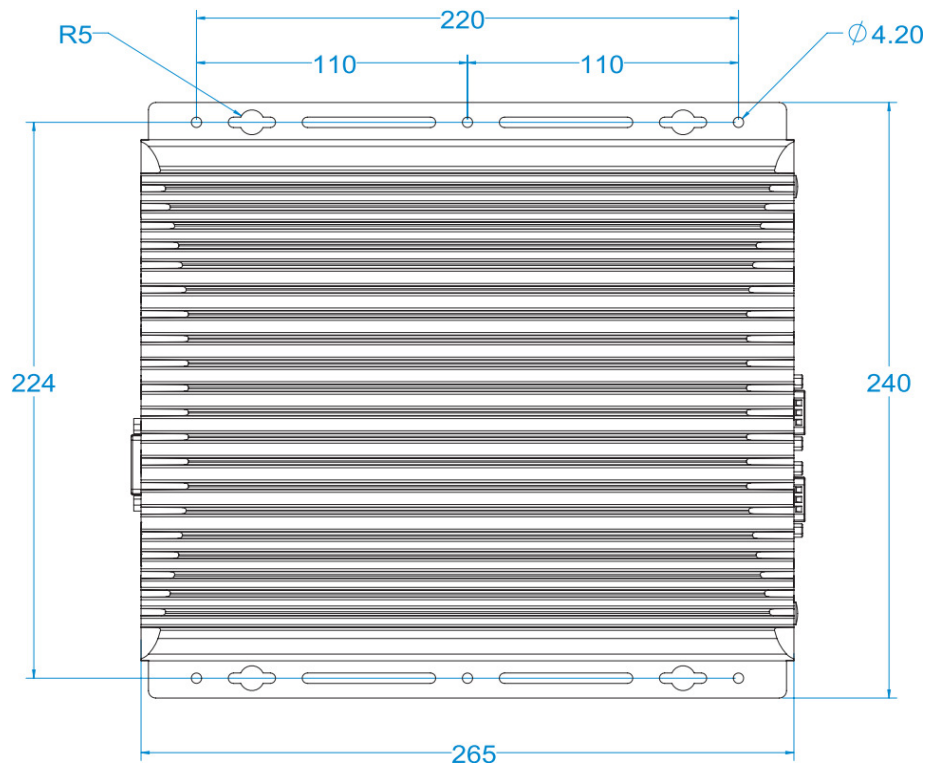

### AdvantiX ER-6100

вид сзади

вид спереди

габариты для монтажа