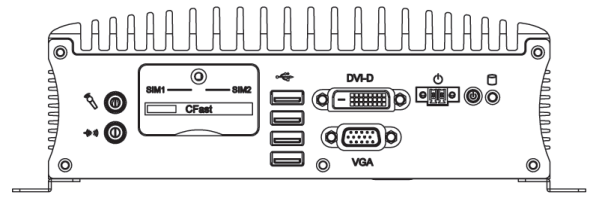

### Технические характеристики

|                      |  |
|----------------------|--|
| Процессор            | Intel® Core™ i7/i5/i3/Pentium/Celeron процессоры 6 и 7 поколения   |
| Чипсет               | Intel® H110  |
| Память               | 4 – 32ГБ, 2 x DDR4 SO-DIMM, non ECC, одно- или двухканальная   |
| Видеоподсистема      | Встроенная: Intel HD Graphics 510/530/610/630<br>поддержка 3 независимых видеовыходов, поддержка 4K разрешения   |
| Слоты расширения     | 2 x miniPCIe (один из них с поддержкой mSATA)<br>2 x слота для SIM карты с лючком доступа снаружи (модем не в комплекте!)  |
| Дисковая подсистема  | 1 внутренний отсек для 2.5" HDD/SSD SATA.  |
| Сеть                 | Два контроллера Ethernet 10/100/1000, Intel i219LM + i211AT  |
| Звук                 | Двухканальный, HD Audio  |
| Порты                | 4 x USB 2.0, 4 x USB 3.0<br>1 x DVI-D, 1 x VGA, 2 x DP (с поддержкой Triple Head)<br>2 x LAN (RJ-45)<br>4 x COM (COM1: RS-232/422/485, остальные RS232)<br>Audio In/Out (2 x minijack)<br>2-контактный разъем Remote Power on/off<br>2 отверстия для антенны |
| Watchdog             | Программируемый  |
| Питание              | 12-24В постоянного тока  |
| Охлаждение           | Конвекционное, пассивное   |
| Рабочая температура  | +5°C ~ +40°C. Опционально с SSD +5°C ~ +50°C   |
| Габариты (мм)        | 265 (Г) * 210 (Ш) * 77(В)  |
| Вес                  | 4.1 кг   |
| Исполнение           | Настольное или настенное (крепление в комплекте)   |
| Цвет                 | Черно-серый  |
| Операционная система | Microsoft Windows 7 (32 и 64 бит, только Core 6 поколения), 10 (64 бит), Linux   |
| Комплект поставки    | Ответный разъем питания Phoenix, DVD с драйверами, блок питания AC-DC 12В  |

### AdvantiX ER-6100

вид сзади

вид спереди

габариты для монтажа