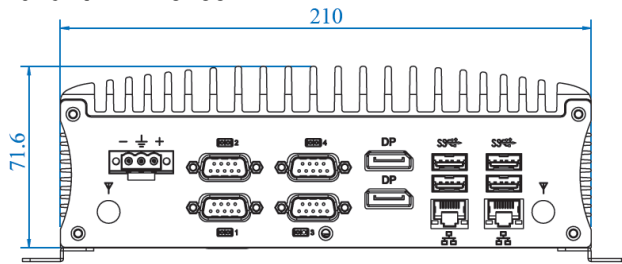

### Технические характеристики

|                      |  |
|----------------------|--|
| Процессор            | Intel® Core™ i7/i5/i3/Pentium/Celeron процессоры 6 и 7 поколения   |
| Чипсет               | Intel® H110  |
| Память               | 4 – 32ГБ, 2 x DDR4 SO-DIMM, non ECC, одно- или двухканальная   |
| Видеоподсистема      | Встроенная: Intel HD Graphics 510/530/610/630<br>поддержка 3 независимых видеовыходов, поддержка 4K разрешения   |
| Слоты расширения     | 2 x miniPCIe (один из них с поддержкой mSATA)<br>2 x слота для SIM карты с лючком доступа снаружи (модем не в комплекте!)  |
| Дисковая подсистема  | 1 внутренний отсек для 2.5" HDD/SSD SATA.  |
| Сеть                 | Два контроллера Ethernet 10/100/1000, Intel i219LM + i211AT  |
| Звук                 | Двухканальный, HD Audio  |
| Порты                | 4 x USB 2.0, 4 x USB 3.0<br>1 x DVI-D, 1 x VGA, 2 x DP (с поддержкой Triple Head)<br>2 x LAN (RJ-45)<br>4 x COM (COM1: RS-232/422/485, остальные RS232)<br>Audio In/Out (2 x minijack)<br>2-контактный разъем Remote Power on/off<br>2 отверстия для антенны |
| Watchdog             | Программируемый  |
| Питание              | 12-24В постоянного тока  |
| Охлаждение           | Конвекционное, пассивное   |
| Рабочая температура  | +5°C ~ +40°C. Опционально с SSD +5°C ~ +50°C   |
| Габариты (мм)        | 265 (Г) * 210 (Ш) * 77(В)  |
| Вес                  | 4.1 кг   |
| Исполнение           | Настольное или настенное (крепление в комплекте)   |
| Цвет                 | Черно-серый  |
| Операционная система | Microsoft Windows 7 (32 и 64 бит, только Core 6 поколения), 10 (64 бит), Linux   |
| Комплект поставки    | Ответный разъем питания Phoenix, DVD с драйверами, блок питания AC-DC 12В  |

### AdvantiX ER-6100

вид сзади

вид спереди

габариты для монтажа